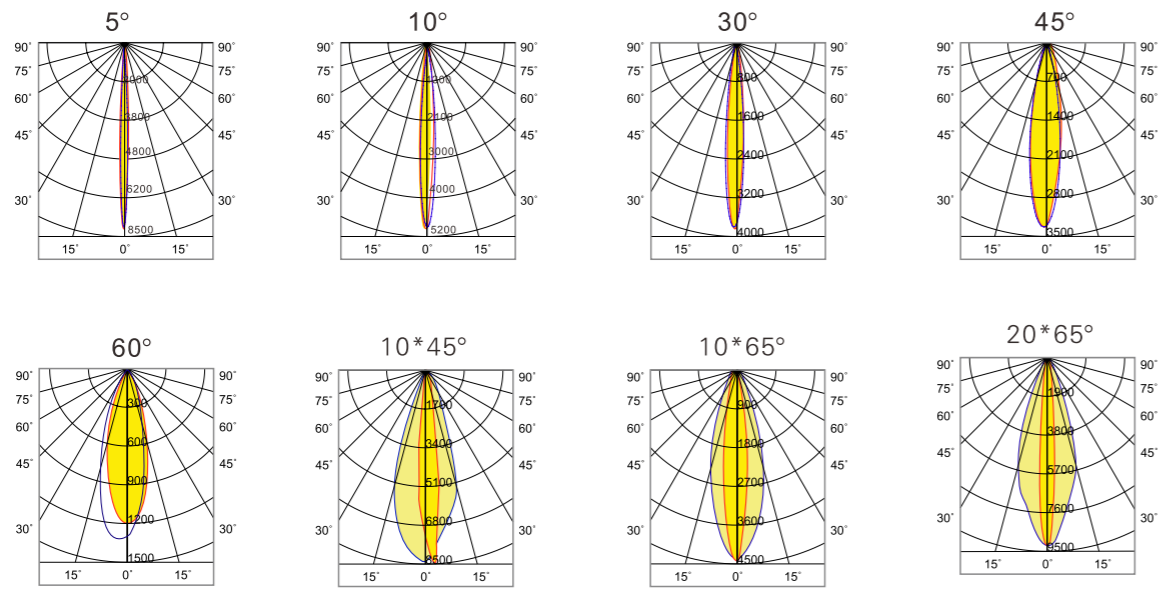

设计灵感

可选光束角

配光曲线

尺寸图

安装示意图