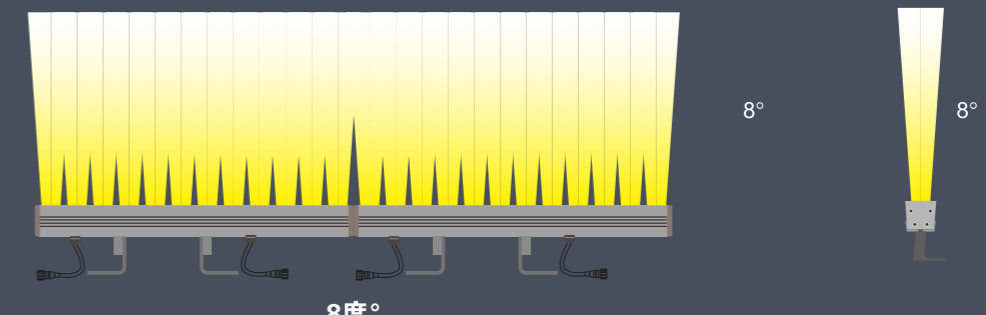

材质颜色可选

零件	材质	表面处理	颜色
	☐ 钢化玻璃	☐ 喷油 ☐ 丝印	☐ 黑色 ☐ 乳白 ☐ 天蓝 ☐ 灰色 ☐ 米黄 ☐ 花纹 ☐ 其他定制颜色
	☐ 6063航空铝	☐ 喷粉 ☐ 喷油 ☐ 丝印 ☐ 氧化	☐ 沙灰色 ☐ 白色 ☐ 米黄 ☐ 丝印图案 ☐ 喷粉双色 ☐ 氧化单色 ☐ 其他定制颜色
	☐ 6063航空铝	☐ 喷粉 ☐ 喷油 ☐ 丝印 ☐ 氧化	☐ 沙灰色 ☐ 白色 ☐ 米黄 ☐ 丝印图案 ☐ 喷粉双色 ☐ 氧化单色 ☐ 其他定制颜色

产品选型

型号	功率	电压	品牌/型号	灯珠数量	可选颜色	像素点
天门NM18-CW	18W	DC24V	OSRAM 3030	18	2200-6500k	单色常亮
天门NM24-CW	24W	DC24V	OSRAM 3030	24	2200-6500k	单色常亮

可根据要求定制：金黄、翡翠绿、琥珀黄、湖蓝光、金佛光等其他定制波长颜色

型号	功率	电压	品牌/型号	灯珠数量	可选颜色	像素点
天门NM18-CW	18W	DC24V	OSRAM 3030	18	灰度变化	1段
天门NM18-CW	18W	DC24V	OSRAM 3030	18	灰度变化	6段
天门NM24-CW	24W	DC24V	OSRAM 3030	24	灰度变化	1段
天门NM24-CW	24W	DC24V	OSRAM 3030	24	灰度变化	6段

可根据要求定制：金黄、翡翠绿、琥珀黄、湖蓝光、金佛光等其他定制波长颜色

型号	功率	电压	品牌/型号	灯珠数量	可选颜色	像素点
天门NM18-RGB	18W	DC24V	OSRAM 3535	12	RGB三合一	1段
天门NM18-RGB	18W	DC24V	OSRAM 3535	12	RGB三合一	2段
天门NM24-RGB	24W	DC24V	OSRAM 3535	12	RGB三合一	1段
天门NM24-RGB	24W	DC24V	OSRAM 3535	12	RGB三合一	2段

型号	功率	电压	品牌/型号	灯珠数量	可选颜色	像素点
天门NM24-RGBW	24W	DC24V	OSRAM 3535	12	RGBW四合一	1段
天门NM24-RGBW	24W	DC24V	OSRAM 3535	12	RGBW四合一	2段
天门NM36-RGBW	36W	DC24V	OSRAM 3535	12	RGBW四合一	1段
天门NM36-RGBW	36W	DC24V	OSRAM 3535	12	RGBW四合一	2段