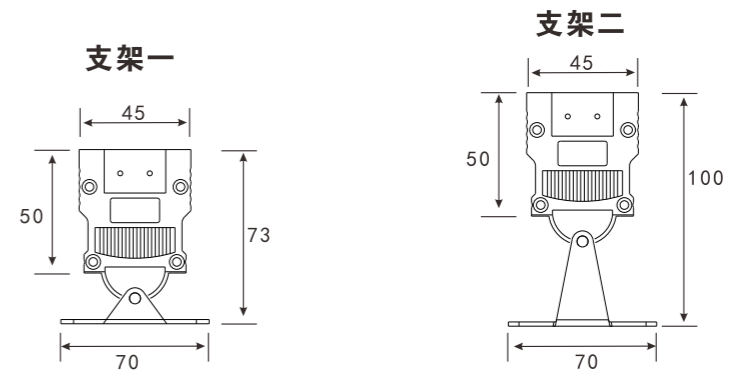

设计灵感

可选光束角

配光曲线

尺寸图

安装示意图