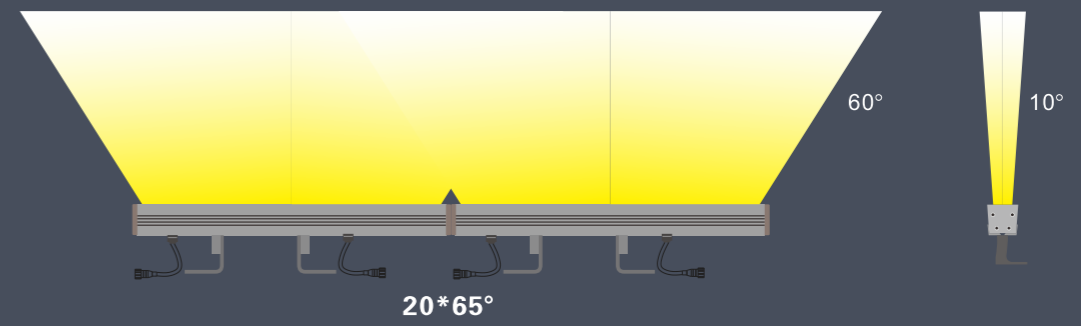

材质颜色可选

零件	材质	表面处理	颜色
	☐ 钢化玻璃	☐ 喷油 ☐ 丝印	☐ 黑色 ☐ 乳白 ☐ 天蓝 ☐ 灰色 ☐ 米黄 ☐ 花纹 ☐ 其他定制颜色
	☐ 6063航空铝	☐ 喷粉 ☐ 喷油 ☐ 丝印 ☐ 氧化	☐ 沙灰色 ☐ 白色 ☐ 米黄 ☐ 丝印图案 ☐ 喷粉双色 ☐ 氧化单色 ☐ 其他定制颜色
	☐ 6063航空铝	☐ 喷粉 ☐ 喷油 ☐ 丝印 ☐ 氧化	☐ 沙灰色 ☐ 白色 ☐ 米黄 ☐ 丝印图案 ☐ 喷粉双色 ☐ 氧化单色 ☐ 其他定制颜色

产品选型

型号	功率	电压	品牌/型号	灯珠数量	可选颜色	像素点
天门NM18-CW	18W	DC24V	OSRAM 3030	18	2200-6500k	单色常亮
天门NM24-CW	24W	DC24V	OSRAM 3030	24	2200-6500k	单色常亮

可根据要求定制：金黄、翡翠绿、琥珀黄、湖蓝光、金佛光等其他定制波长颜色

型号	功率	电压	品牌/型号	灯珠数量	可选颜色	像素点
天门NM18-CW	18W	DC24V	OSRAM 3030	18	灰度变化	1段
天门NM18-CW	18W	DC24V	OSRAM 3030	18	灰度变化	6段
天门NM24-CW	24W	DC24V	OSRAM 3030	24	灰度变化	1段
天门NM24-CW	24W	DC24V	OSRAM 3030	24	灰度变化	6段

可根据要求定制：金黄、翡翠绿、琥珀黄、湖蓝光、金佛光等其他定制波长颜色

型号	功率	电压	品牌/型号	灯珠数量	可选颜色	像素点
天门NM18-RGB	18W	DC24V	OSRAM 3535	12	RGB三合一	1段
天门NM18-RGB	18W	DC24V	OSRAM 3535	12	RGB三合一	2段
天门NM24-RGB	24W	DC24V	OSRAM 3535	12	RGB三合一	1段
天门NM24-RGB	24W	DC24V	OSRAM 3535	12	RGB三合一	2段

型号	功率	电压	品牌/型号	灯珠数量	可选颜色	像素点
天门NM24-RGBW	24W	DC24V	OSRAM 3535	12	RGBW四合一	1段
天门NM24-RGBW	24W	DC24V	OSRAM 3535	12	RGBW四合一	2段
天门NM36-RGBW	36W	DC24V	OSRAM 3535	12	RGBW四合一	1段
天门NM36-RGBW	36W	DC24V	OSRAM 3535	12	RGBW四合一	2段