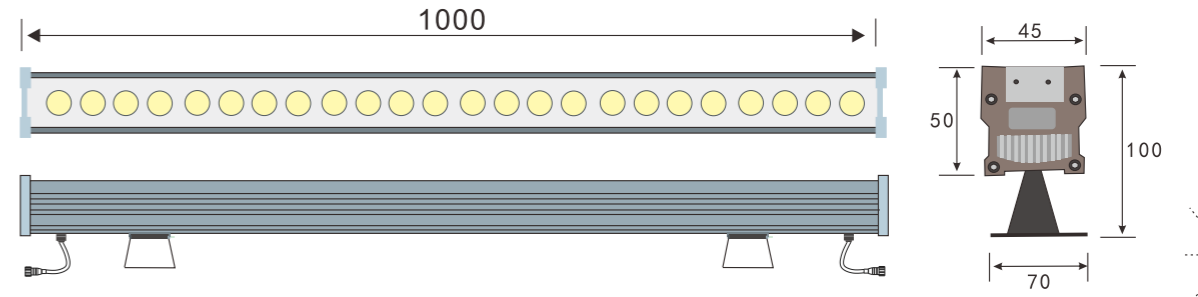

设计灵感

可选光束角

配光曲线

尺寸图

安装示意图