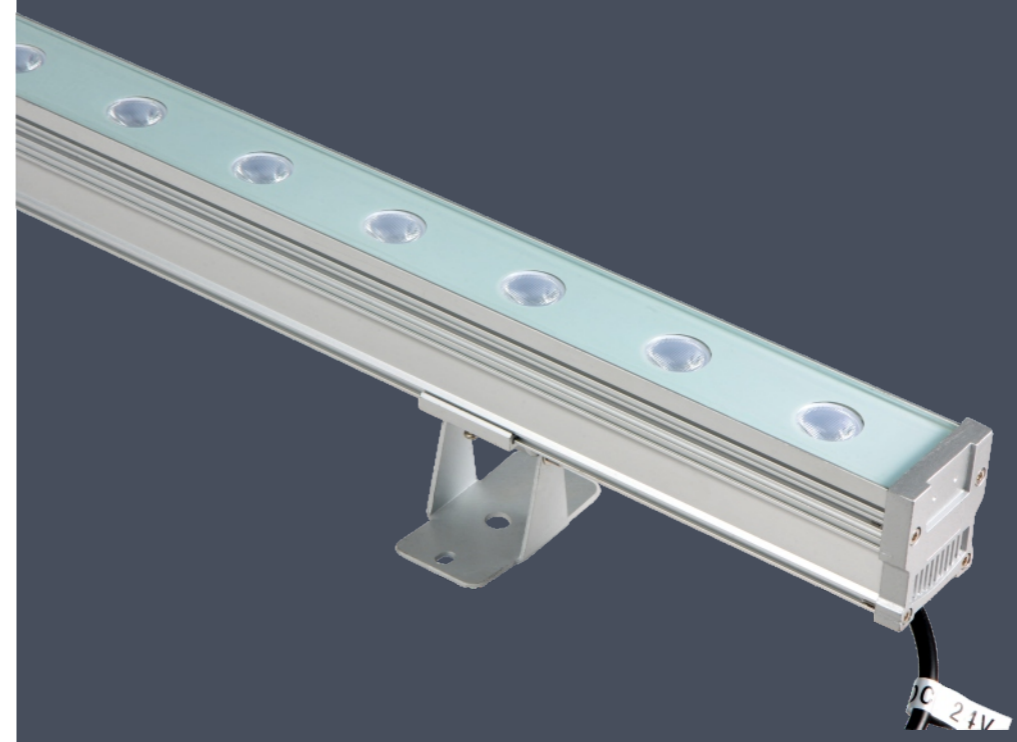

南門

大功率洗墙燈

材质颜色可选

零件	材质	表面处理	颜色
	<input type="checkbox"/> 钢化玻璃	<input type="checkbox"/> 喷油 <input type="checkbox"/> 丝印	<input type="checkbox"/> 黑色 <input type="checkbox"/> 乳白 <input type="checkbox"/> 天蓝 <input type="checkbox"/> 灰色 <input type="checkbox"/> 米黄 <input type="checkbox"/> 花纹 <input type="checkbox"/> 其他定制颜色
	<input type="checkbox"/> 6063航空铝	<input type="checkbox"/> 喷粉 <input type="checkbox"/> 喷油 <input type="checkbox"/> 丝印 <input type="checkbox"/> 氧化	<input type="checkbox"/> 沙灰色 <input type="checkbox"/> 白色 <input type="checkbox"/> 米黄 <input type="checkbox"/> 丝印图案 <input type="checkbox"/> 喷粉双色 <input type="checkbox"/> 氧化单色 <input type="checkbox"/> 其他定制颜色
	<input type="checkbox"/> 6063航空铝	<input type="checkbox"/> 喷粉 <input type="checkbox"/> 喷油 <input type="checkbox"/> 丝印 <input type="checkbox"/> 氧化	<input type="checkbox"/> 沙灰色 <input type="checkbox"/> 白色 <input type="checkbox"/> 米黄 <input type="checkbox"/> 丝印图案 <input type="checkbox"/> 喷粉双色 <input type="checkbox"/> 氧化单色 <input type="checkbox"/> 其他定制颜色

产品选型

型号	功率	电压	品牌/型号	灯珠数量	可选颜色	像素点
天门NM18-CW	18W	DC24V	OSRAM 3030	18	2200-6500k	单色常亮
天门NM24-CW	24W	DC24V	OSRAM 3030	24	2200-6500k	单色常亮

可根据要求定制：金黄、翡翠绿、琥珀黄、湖蓝光、金佛光等其他定制波长颜色

型号	功率	电压	品牌/型号	灯珠数量	可选颜色	像素点
天门NM18-CW	18W	DC24V	OSRAM 3030	18	灰度变化	1段
天门NM18-CW	18W	DC24V	OSRAM 3030	18	灰度变化	6段
天门NM24-CW	24W	DC24V	OSRAM 3030	24	灰度变化	1段
天门NM24-CW	24W	DC24V	OSRAM 3030	24	灰度变化	6段