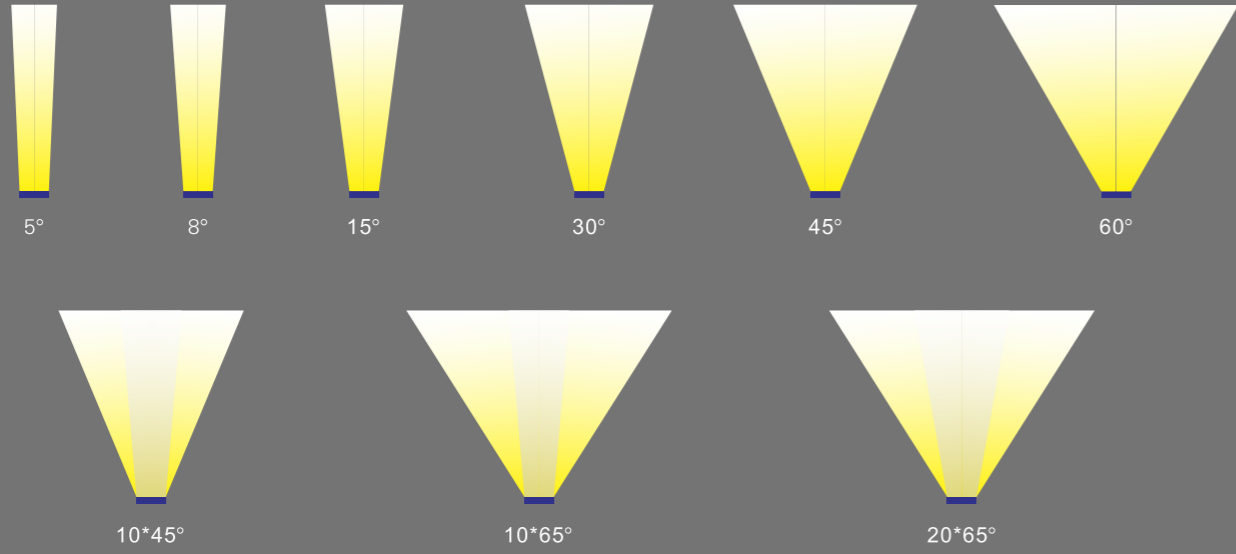

设计灵感

可选光束角

配光曲线

尺寸图

安装示意图