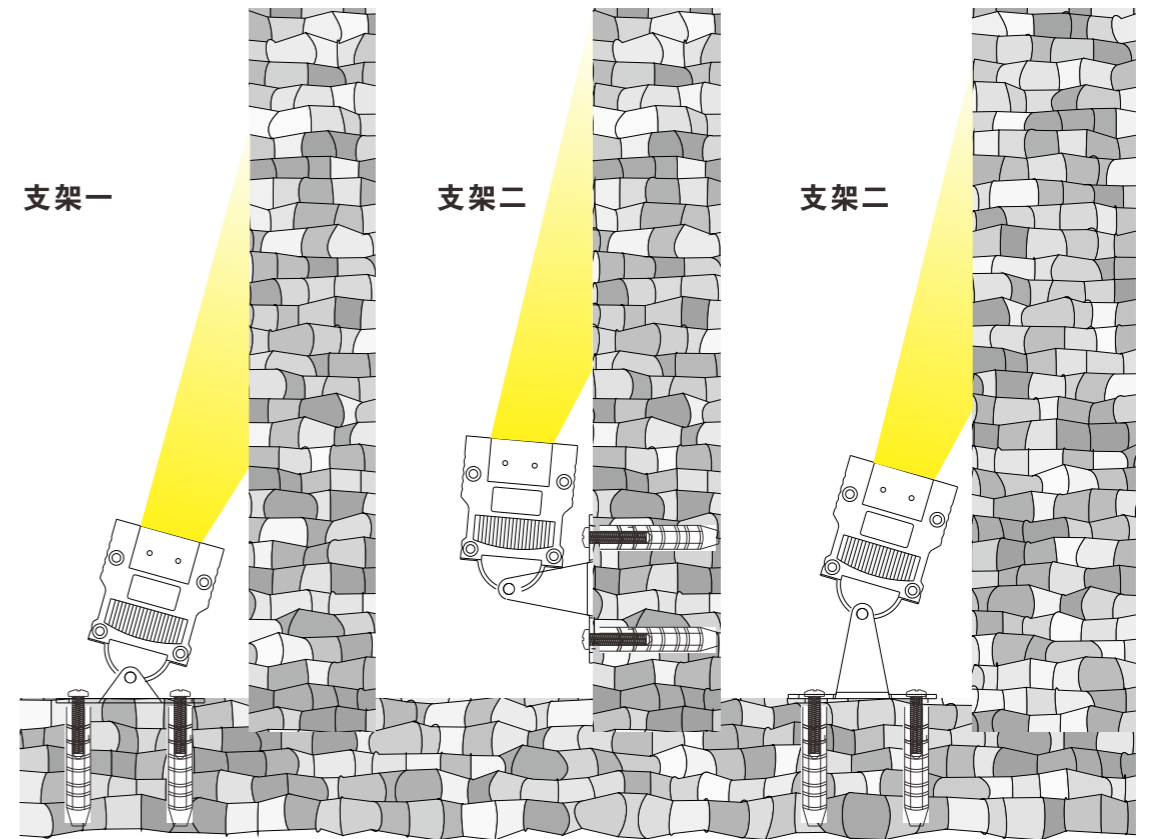

南門

大功率洗墙燈

材质颜色可选

零件	材质	表面处理	颜色
	<input type="checkbox"/> 钢化玻璃	<input type="checkbox"/> 喷油 <input type="checkbox"/> 丝印	<input type="checkbox"/> 黑色 <input type="checkbox"/> 乳白 <input type="checkbox"/> 天蓝 <input type="checkbox"/> 灰色 <input type="checkbox"/> 米黄 <input type="checkbox"/> 花纹 <input type="checkbox"/> 其他定制颜色
	<input type="checkbox"/> 6063航空铝	<input type="checkbox"/> 喷粉 <input type="checkbox"/> 喷油 <input type="checkbox"/> 丝印 <input type="checkbox"/> 氧化	<input type="checkbox"/> 沙灰色 <input type="checkbox"/> 白色 <input type="checkbox"/> 米黄 <input type="checkbox"/> 丝印图案 <input type="checkbox"/> 喷粉双色 <input type="checkbox"/> 氧化单色 <input type="checkbox"/> 其他定制颜色
	<input type="checkbox"/> 6063航空铝	<input type="checkbox"/> 喷粉 <input type="checkbox"/> 喷油 <input type="checkbox"/> 丝印 <input type="checkbox"/> 氧化	<input type="checkbox"/> 沙灰色 <input type="checkbox"/> 白色 <input type="checkbox"/> 米黄 <input type="checkbox"/> 丝印图案 <input type="checkbox"/> 喷粉双色 <input type="checkbox"/> 氧化单色 <input type="checkbox"/> 其他定制颜色

设计灵感

可选光束角

配光曲线

尺寸图

安装示意图